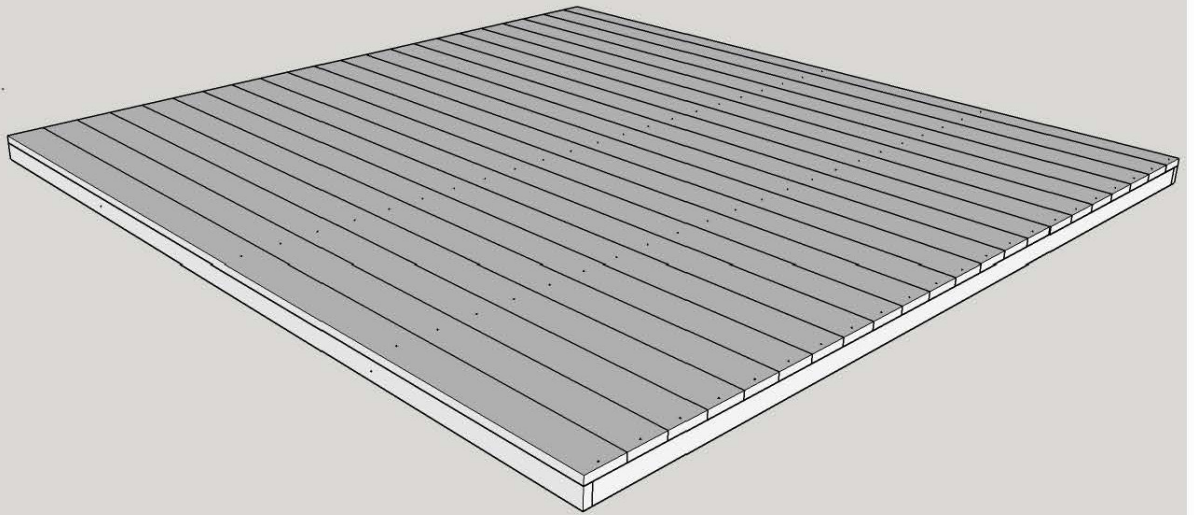

Univerzální montážní plán

Domek s pultovou střechou

Zahradní domky
MICHAL ZELMAN

www.nezahradnidomek.cz

Základní rošt pro podlahu (vzorový – v závislosti na typu domku)

Kladení podlahy (vzorové – v závislosti na typu domku)

Uložení stěn domku

Uložení konstrukce střechy

Postup při stavbě domku s terasou

Uložení pokrytí střechy

Postup při kladení asfaltové izolace

Děkujeme za výběr
zahradního domku z naší společnosti
a přejeme spokojené užívání.