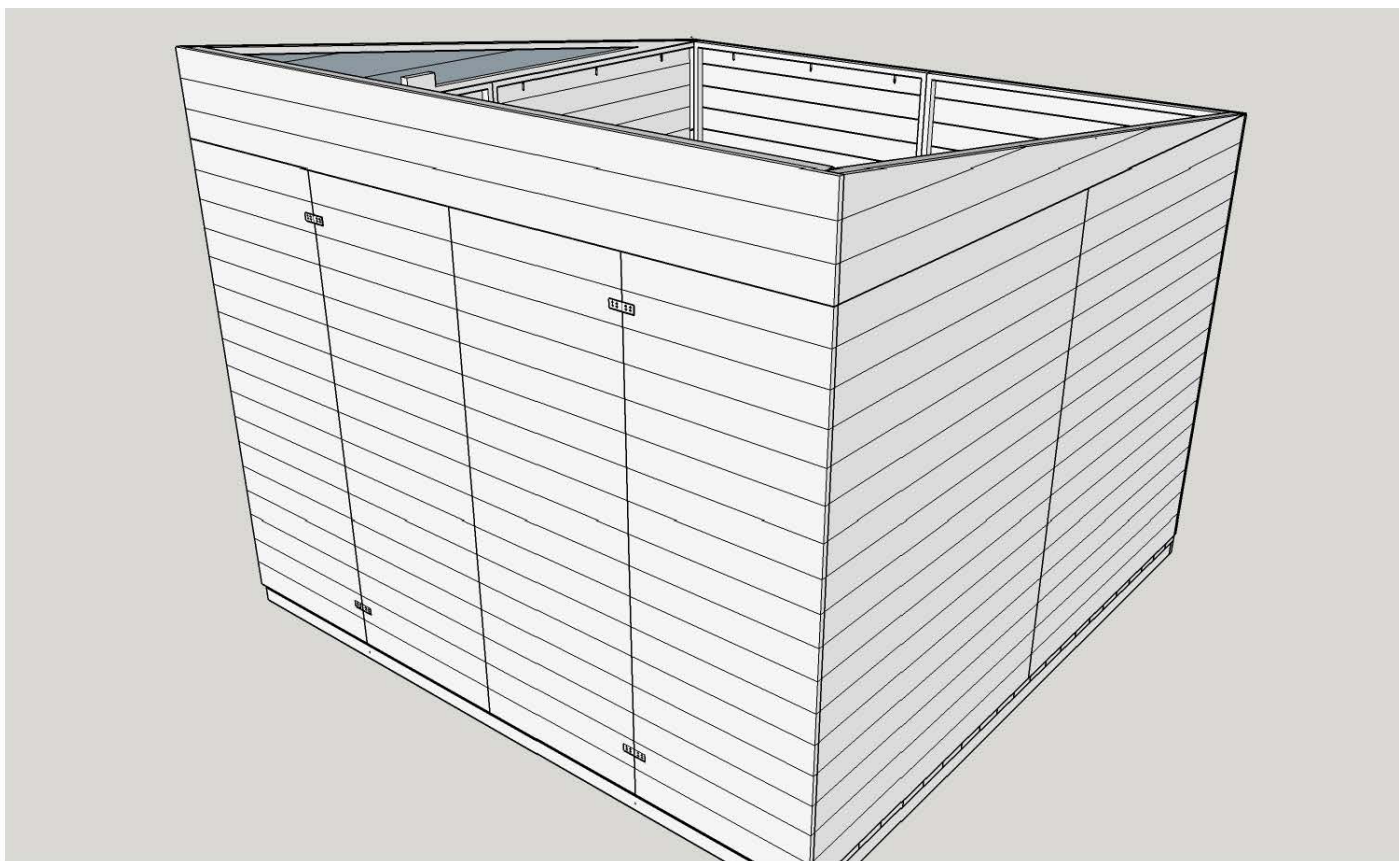

Univerzální montážní plán

Domek s pultovou střechou

Zahradní domky
MICHAL ZELMAN

www.nezahradnidomek.cz

Základní rošt pro podlahu (vzorový – v závislosti na typu domku)

Kladení podlahy (vzorové – v závislosti na typu domku)

Uložení stěn domku

Uložení konstrukce střechy

Postup při stavbě domku s terasou

Uložení pokrytí střechy

Postup při kladení asfaltové izolace

Děkujeme za výběr
zahradního domku z naší společnosti
a přejeme spokojené užívání.