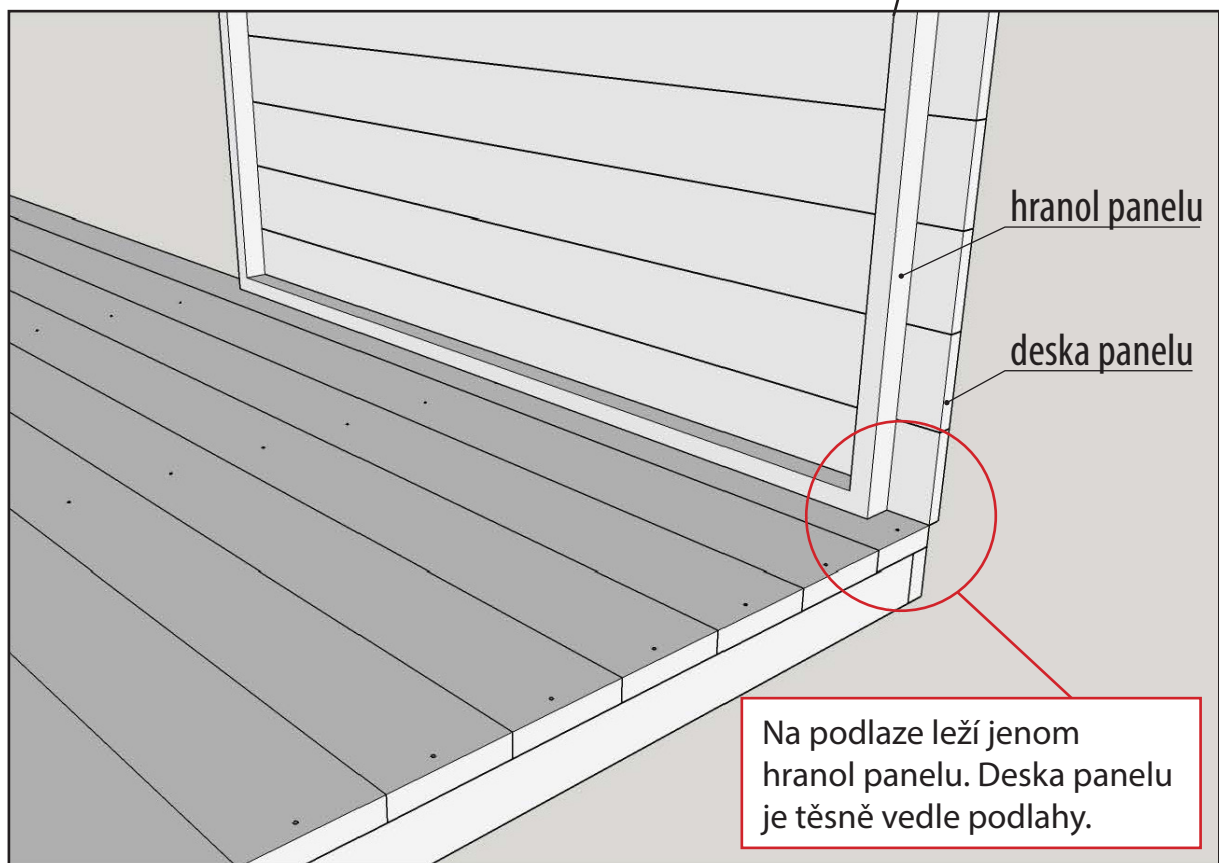

Uložení stěn domku