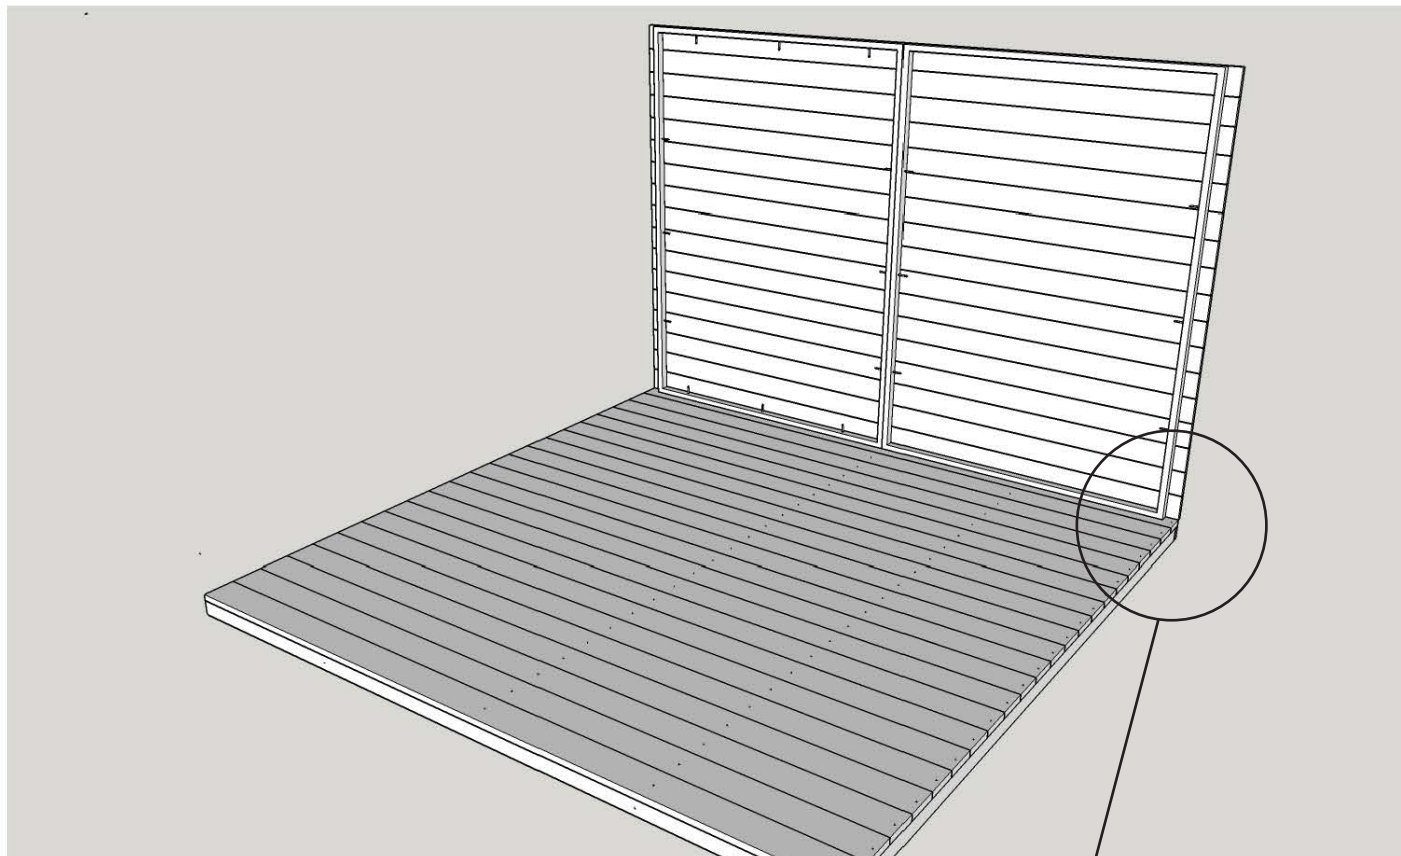

Uložení stěn domku