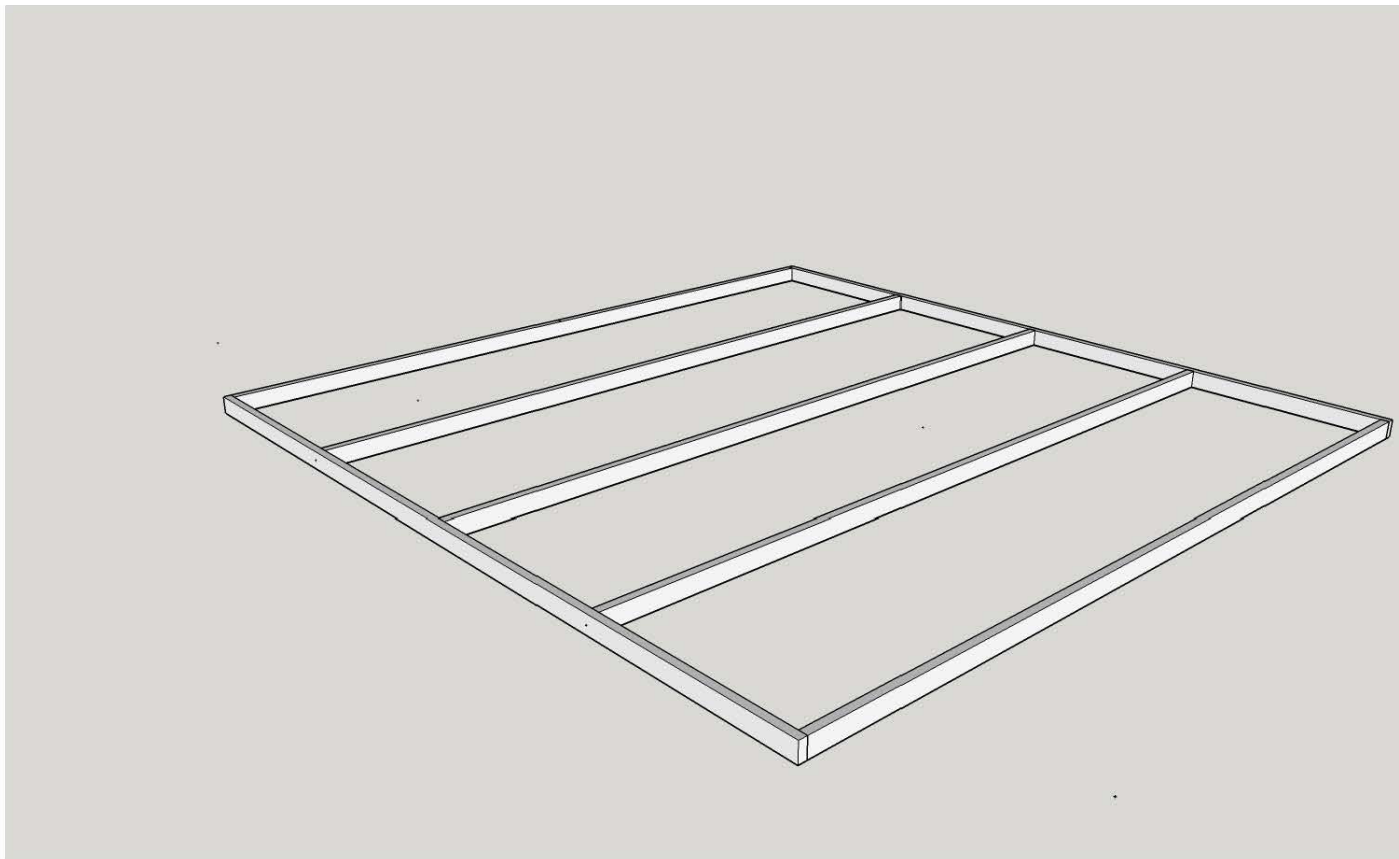

Univerzální montážní plán

Domek s pultovou střechou

Zahradní domky
MICHAL ZELMAN

www.nezahradnidomek.cz

Základní rošt pro podlahu (vzorový – v závislosti na typu domku)

Kladení podlahy (vzorové – v závislosti na typu domku)