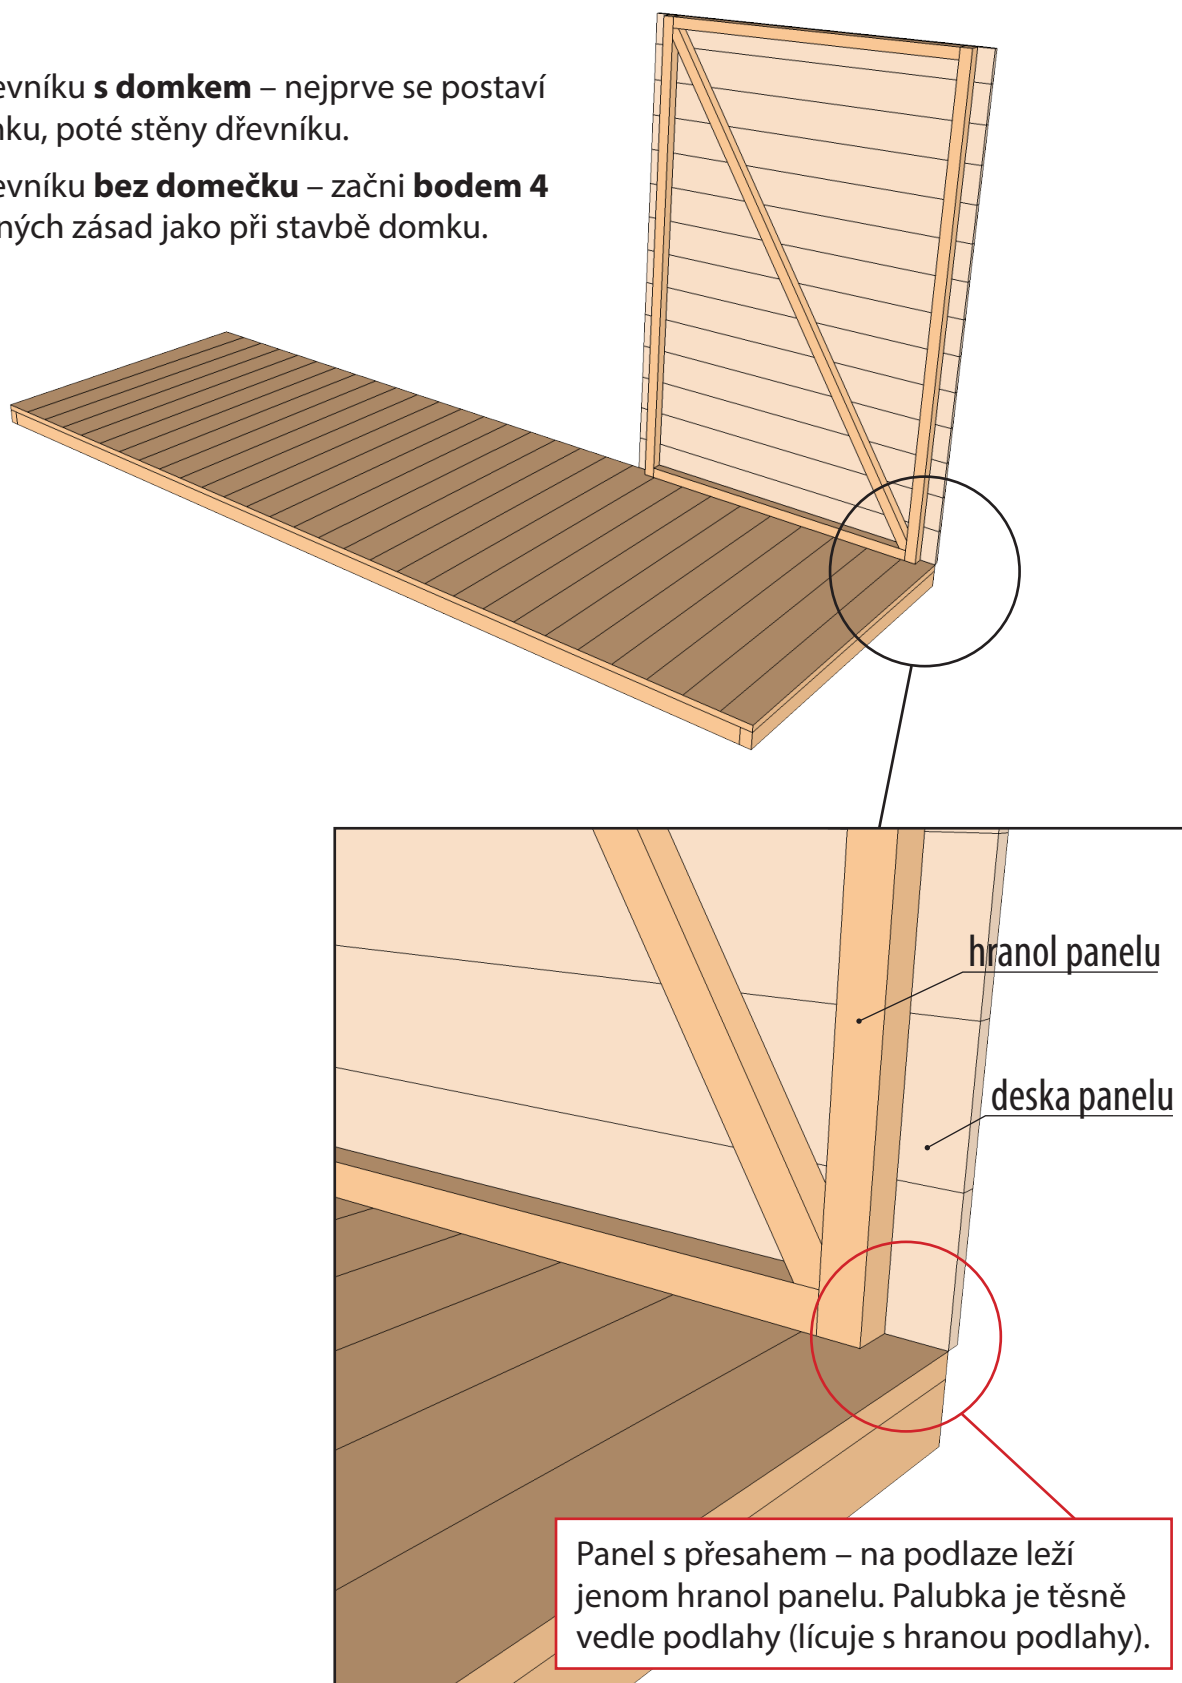

125 x 375 cm
12 opěrných bodů.

125 x 250 cm
9 opěrných bodů.

125 x 150 cm
9 opěrných bodů.

1. Základní rošt pro podlahu (vzorový – v závislosti na typu dřevníku)

2. Kladení podlahy (vzorové – v závislosti na typu dřevníku)

Začínáme deskou bez pera
(hladká strana).

3. Uložení stěn dřevníku

- Stavba dřevníku **s domkem** – nejprve se postaví stěny domku, poté stěny dřevníku.
- Stavba dřevníku **bez domečku** – začni **bodem 4** podle stejných zásad jako při stavbě domku.

Panel bez přesahu – na podlaze leží hranol i palubka panelu.

4. Uložení mřížovaných stěn dřevníku

5a. Uložení prvních trojúhelníků střechy

6a. Uložení krokve

7a. Uložení posledního trojúhelníku střechy

5b. Uložení prvních trojúhelníků střechy