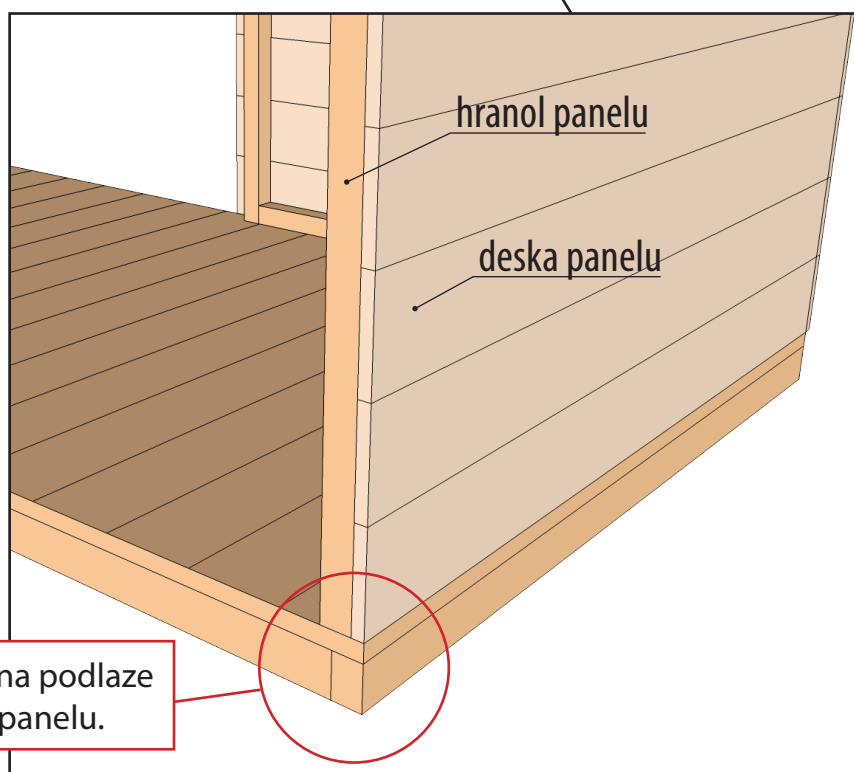

125 x 375 cm
12 opěrných bodů.

125 x 250 cm
9 opěrných bodů.

125 x 150 cm
9 opěrných bodů.

1. Základní rošt pro podlahu (vzorový – v závislosti na typu dřevníku)

2. Kladení podlahy (vzorové – v závislosti na typu dřevníku)

Začínáme deskou bez pera
(hladká strana).

3. Uložení stěn dřevníku

- Stavba dřevníku **s domkem** – nejprve se postaví stěny domku, poté stěny dřevníku.
- Stavba dřevníku **bez domečku** – začni **bodem 4** podle stejných zásad jako při stavbě domku.