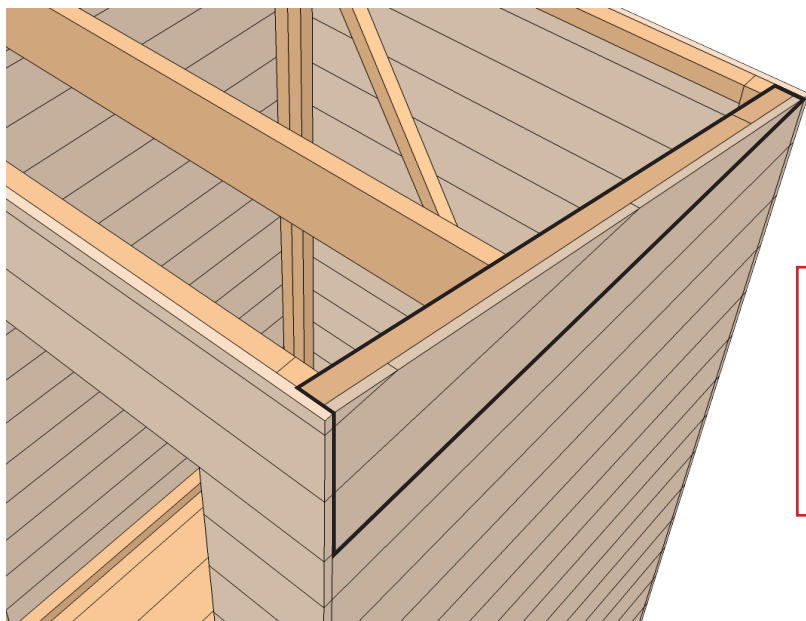

6b. Uložení krokve

7b. Uložení posledního trojúhelníku střechy

8. Uložení čelového panelu na přední straně

Umístění čelových panelů – půdorys

9. Uspořádání panelů – čelo, trojúhelník, zadní stěna

Trojúhelník je umístěn mezi přední a zadní stěnou.
Je zároveň s bočním panelem stěny a palubka čela je před trojúhelníkem.