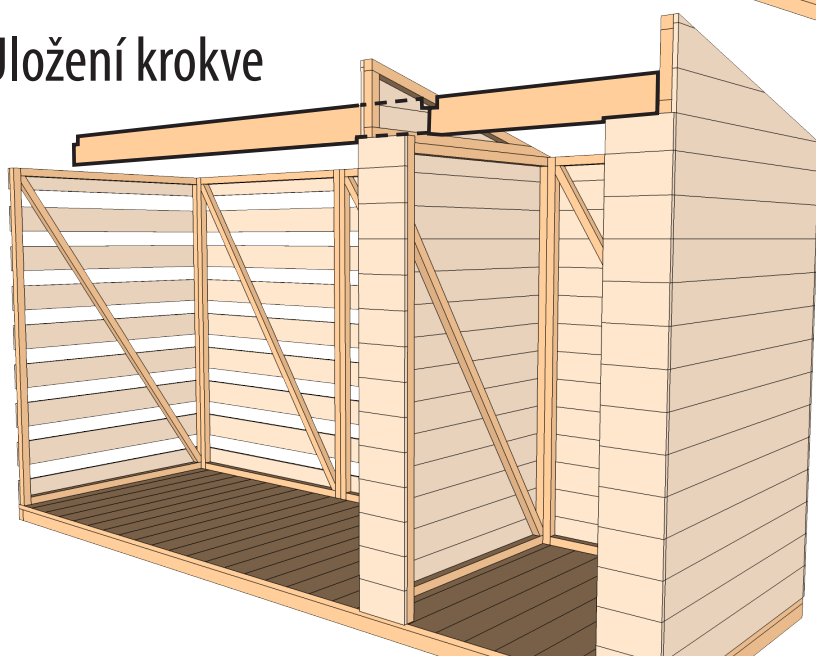

Panel bez přesahu – na podlaze leží hranol i palubka panelu.

4. Uložení mřížovaných stěn dřevníku

5a. Uložení prvních trojúhelníků střechy

6a. Uložení krokve

7a. Uložení posledního trojúhelníku střechy

5b. Uložení prvních trojúhelníků střechy

6b. Uložení krokve

7b. Uložení posledního trojúhelníku střechy

8. Uložení čelového panelu na přední straně

Umístění čelových panelů – půdorys

9. Uspořádání panelů – čelo, trojúhelník, zadní stěna

Trojúhelník je umístěn mezi přední a zadní stěnou.
Je zároveň s bočním panelem stěny a palubka čela je před trojúhelníkem.