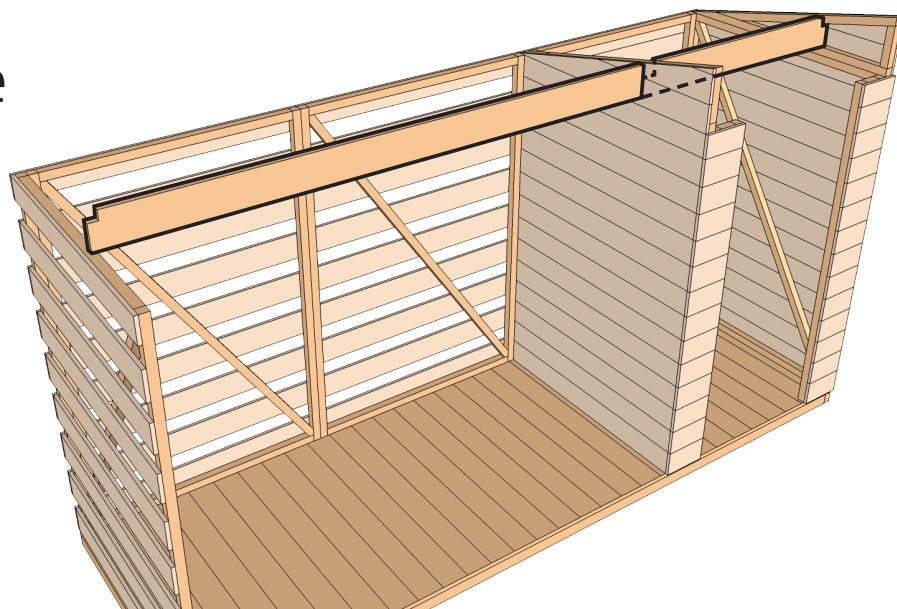

Začínáme deskou bez pera
(hladká strana).

3. Uložení stěn dřevníku

- Stavba dřevníku **s domkem** – nejprve se postaví stěny domku, poté stěny dřevníku.
- Stavba dřevníku **bez domečku** – začni **bodem 4** podle stejných zásad jako při stavbě domku.

Panel bez přesahu – na podlaze leží hranol i palubka panelu.

4. Uložení mřížovaných stěn dřevníku

5a. Uložení prvních trojúhelníků střechy

6a. Uložení krokve

7a. Uložení posledního trojúhelníku střechy

5b. Uložení prvních trojúhelníků střechy

6b. Uložení krokve

7b. Uložení posledního trojúhelníku střechy

8. Uložení čelového panelu na přední straně

Umístění čelových panelů – půdorys

9. Uspořádání panelů – čelo, trojúhelník, zadní stěna

Trojúhelník je umístěn mezi přední a zadní stěnou.
Je zároveň s bočním panelem stěny a palubka čela je před trojúhelníkem.