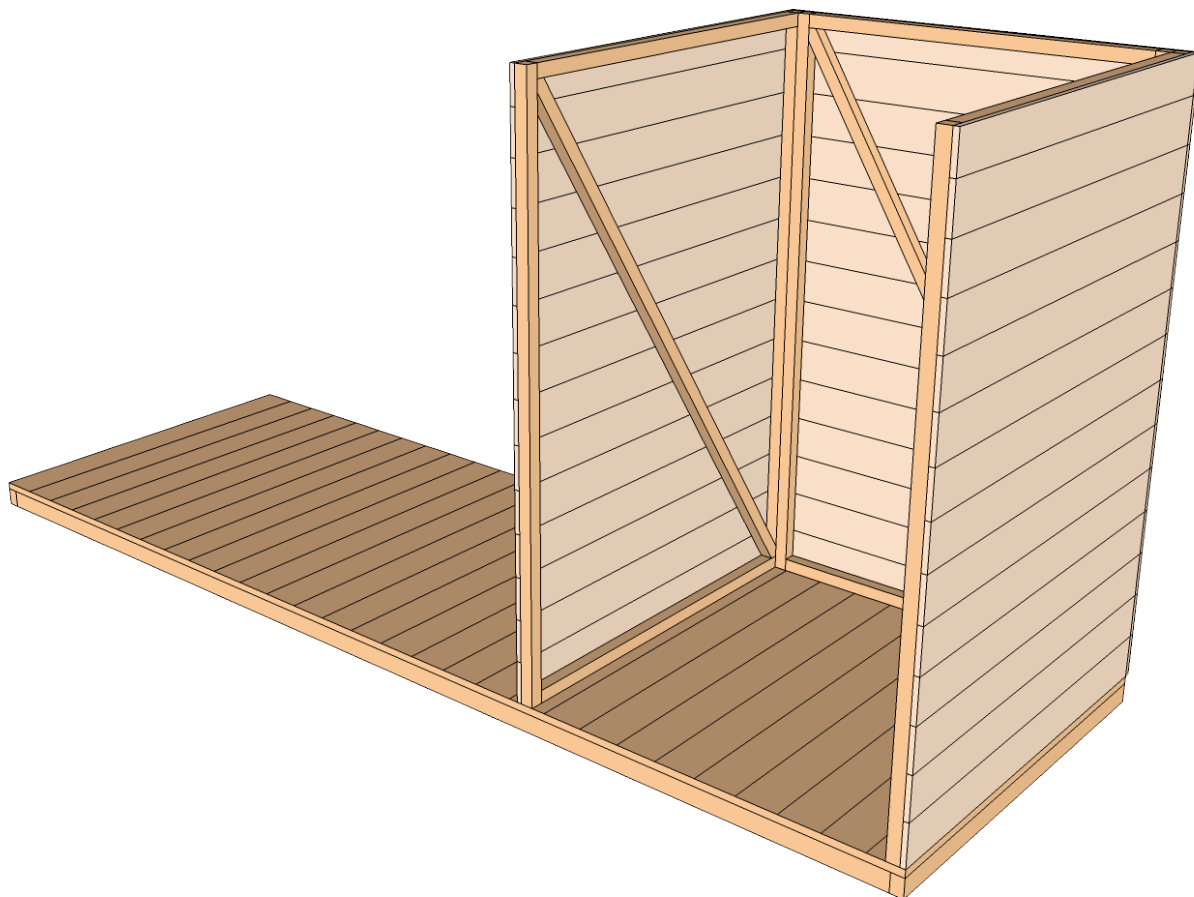

125 x 375 cm
12 opěrných bodů.

125 x 250 cm
9 opěrných bodů.

125 x 150 cm
9 opěrných bodů.

1. Základní rošt pro podlahu (vzorový – v závislosti na typu dřevníku)

2. Kladení podlahy (vzorové – v závislosti na typu dřevníku)

Začínáme deskou bez pera
(hladká strana).

3. Uložení stěn dřevníku

- Stavba dřevníku **s domkem** – nejprve se postaví stěny domku, poté stěny dřevníku.
- Stavba dřevníku **bez domečku** – začni **bodem 4** podle stejných zásad jako při stavbě domku.

Panel bez přesahu – na podlaze leží hranol i palubka panelu.

4. Uložení mřížovaných stěn dřevníku

5a. Uložení prvních trojúhelníků střechy

6a. Uložení krokve

7a. Uložení posledního trojúhelníku střechy

5b. Uložení prvních trojúhelníků střechy