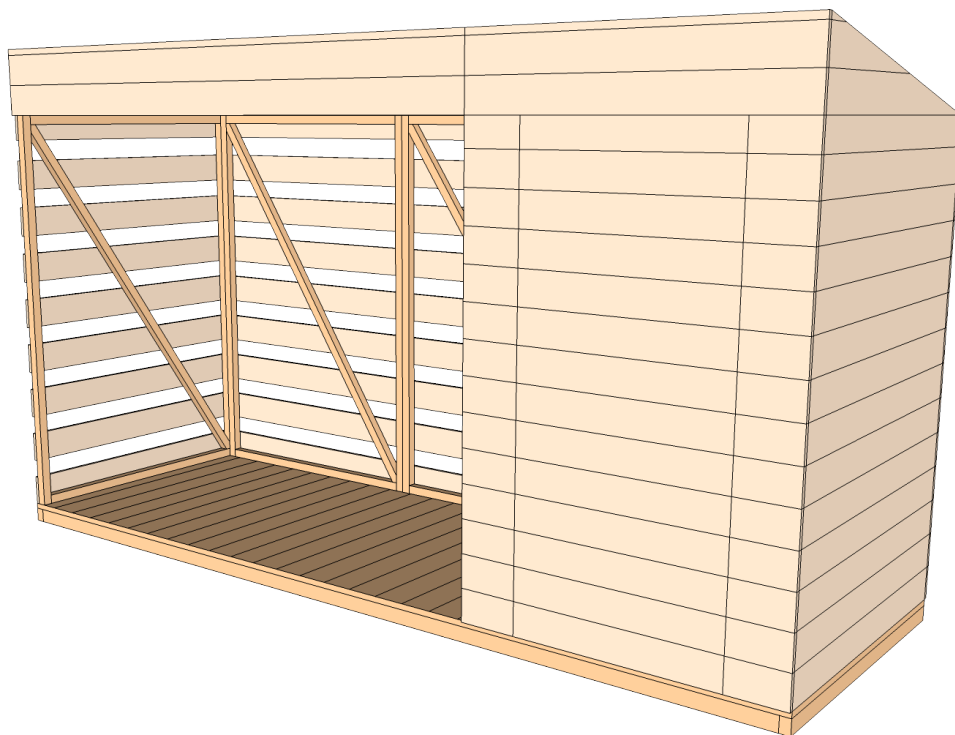

10. Montáž dveří