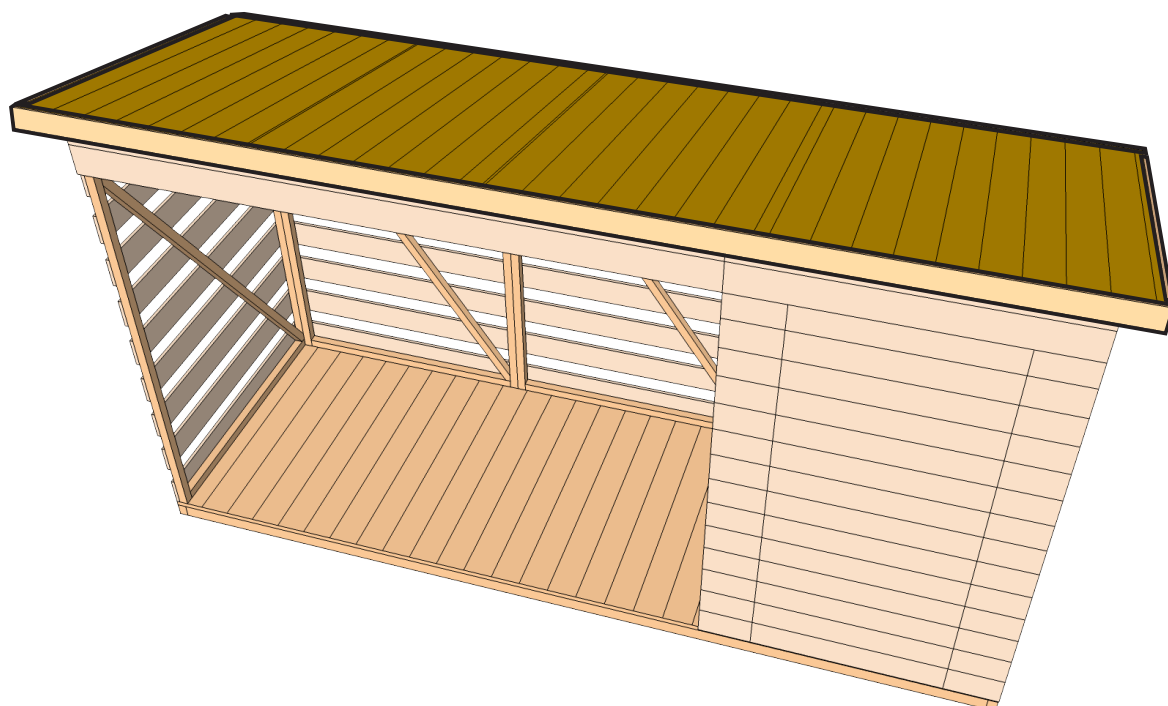

12. Uložení konstrukce střechy