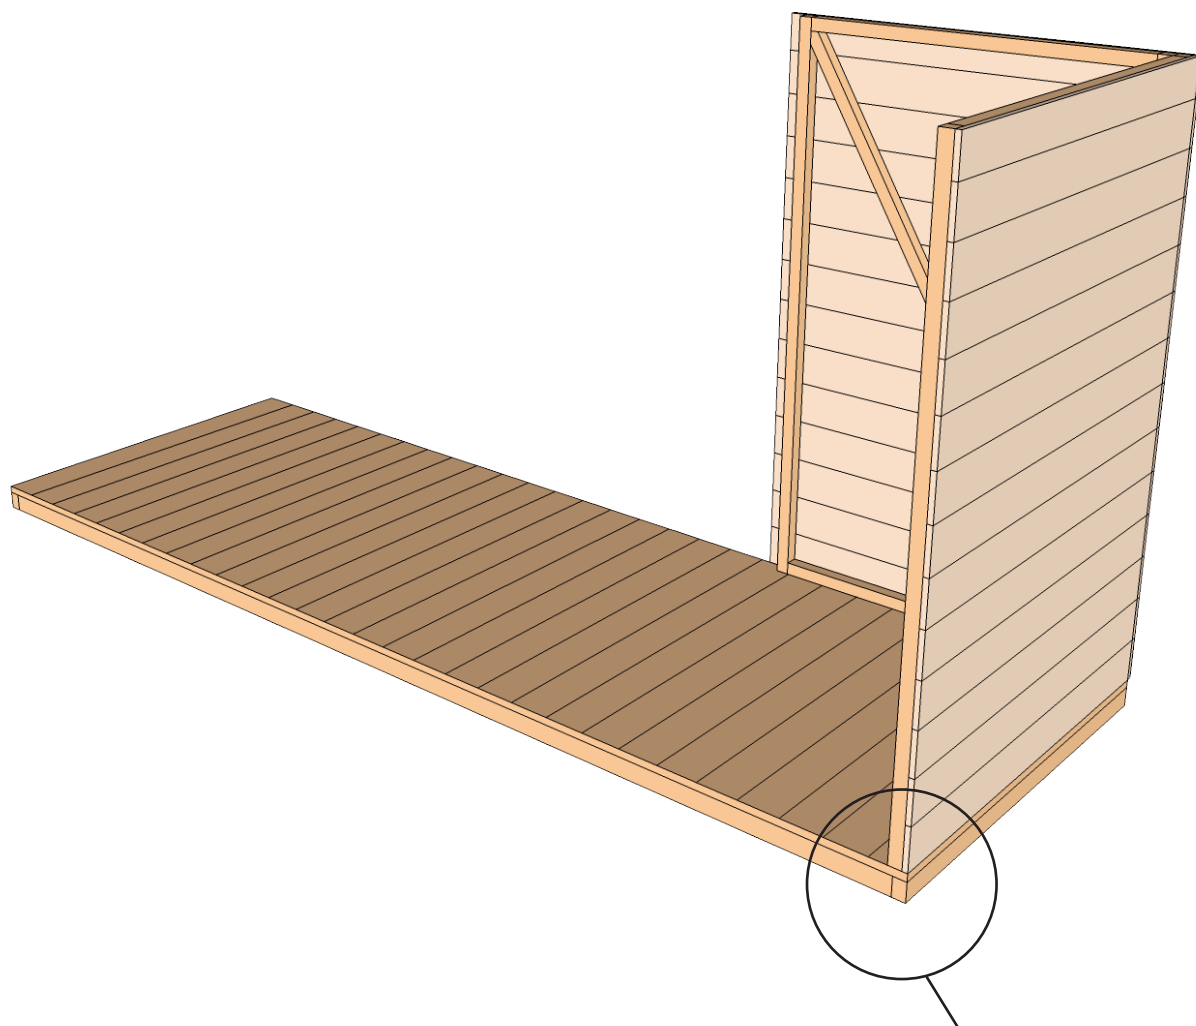

125 x 375 cm
12 opěrných bodů.

125 x 250 cm
9 opěrných bodů.

125 x 150 cm
9 opěrných bodů.

1. Základní rošt pro podlahu (vzorový – v závislosti na typu dřevníku)

2. Kladení podlahy (vzorové – v závislosti na typu dřevníku)

Začínáme deskou bez pera
(hladká strana).

3. Uložení stěn dřevníku

- Stavba dřevníku **s domkem** – nejprve se postaví stěny domku, poté stěny dřevníku.
- Stavba dřevníku **bez domečku** – začni **bodem 4** podle stejných zásad jako při stavbě domku.