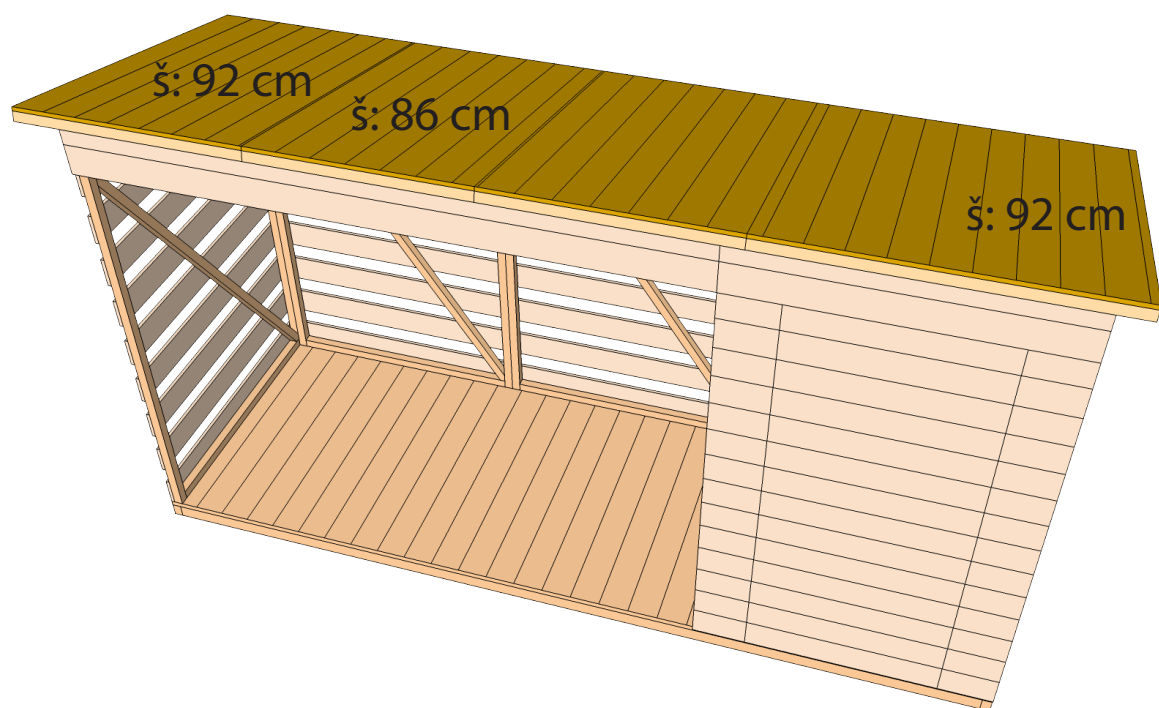

11. Uložení střešních panelů