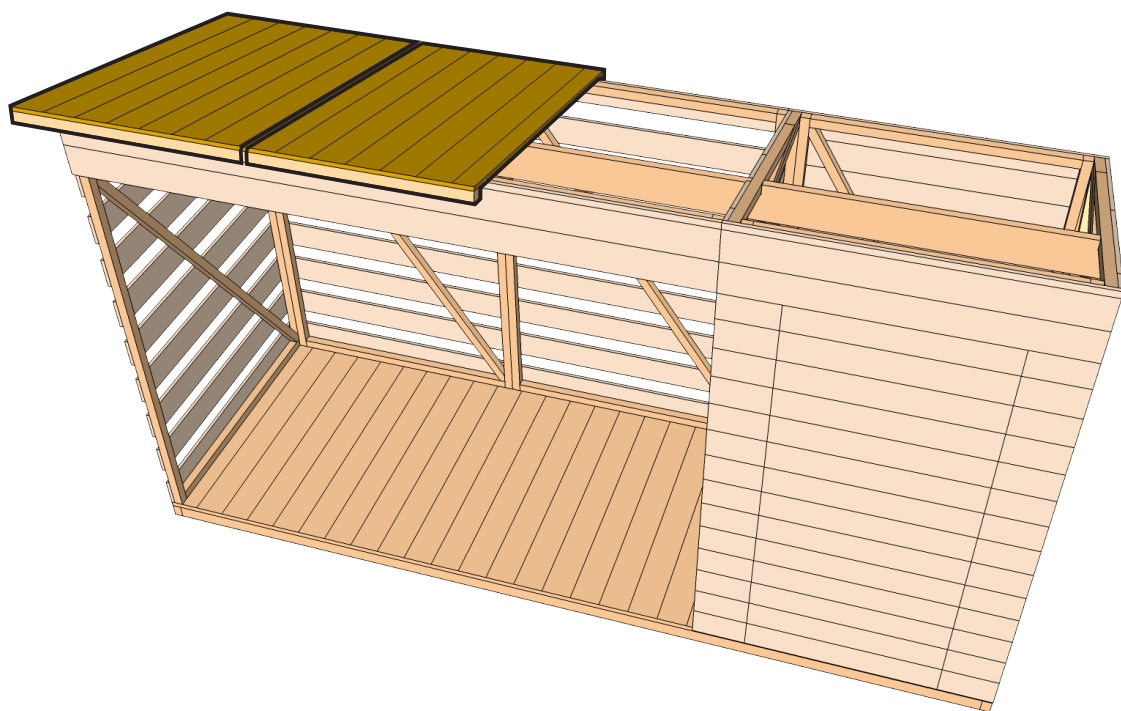

11. Uložení střešních panelů