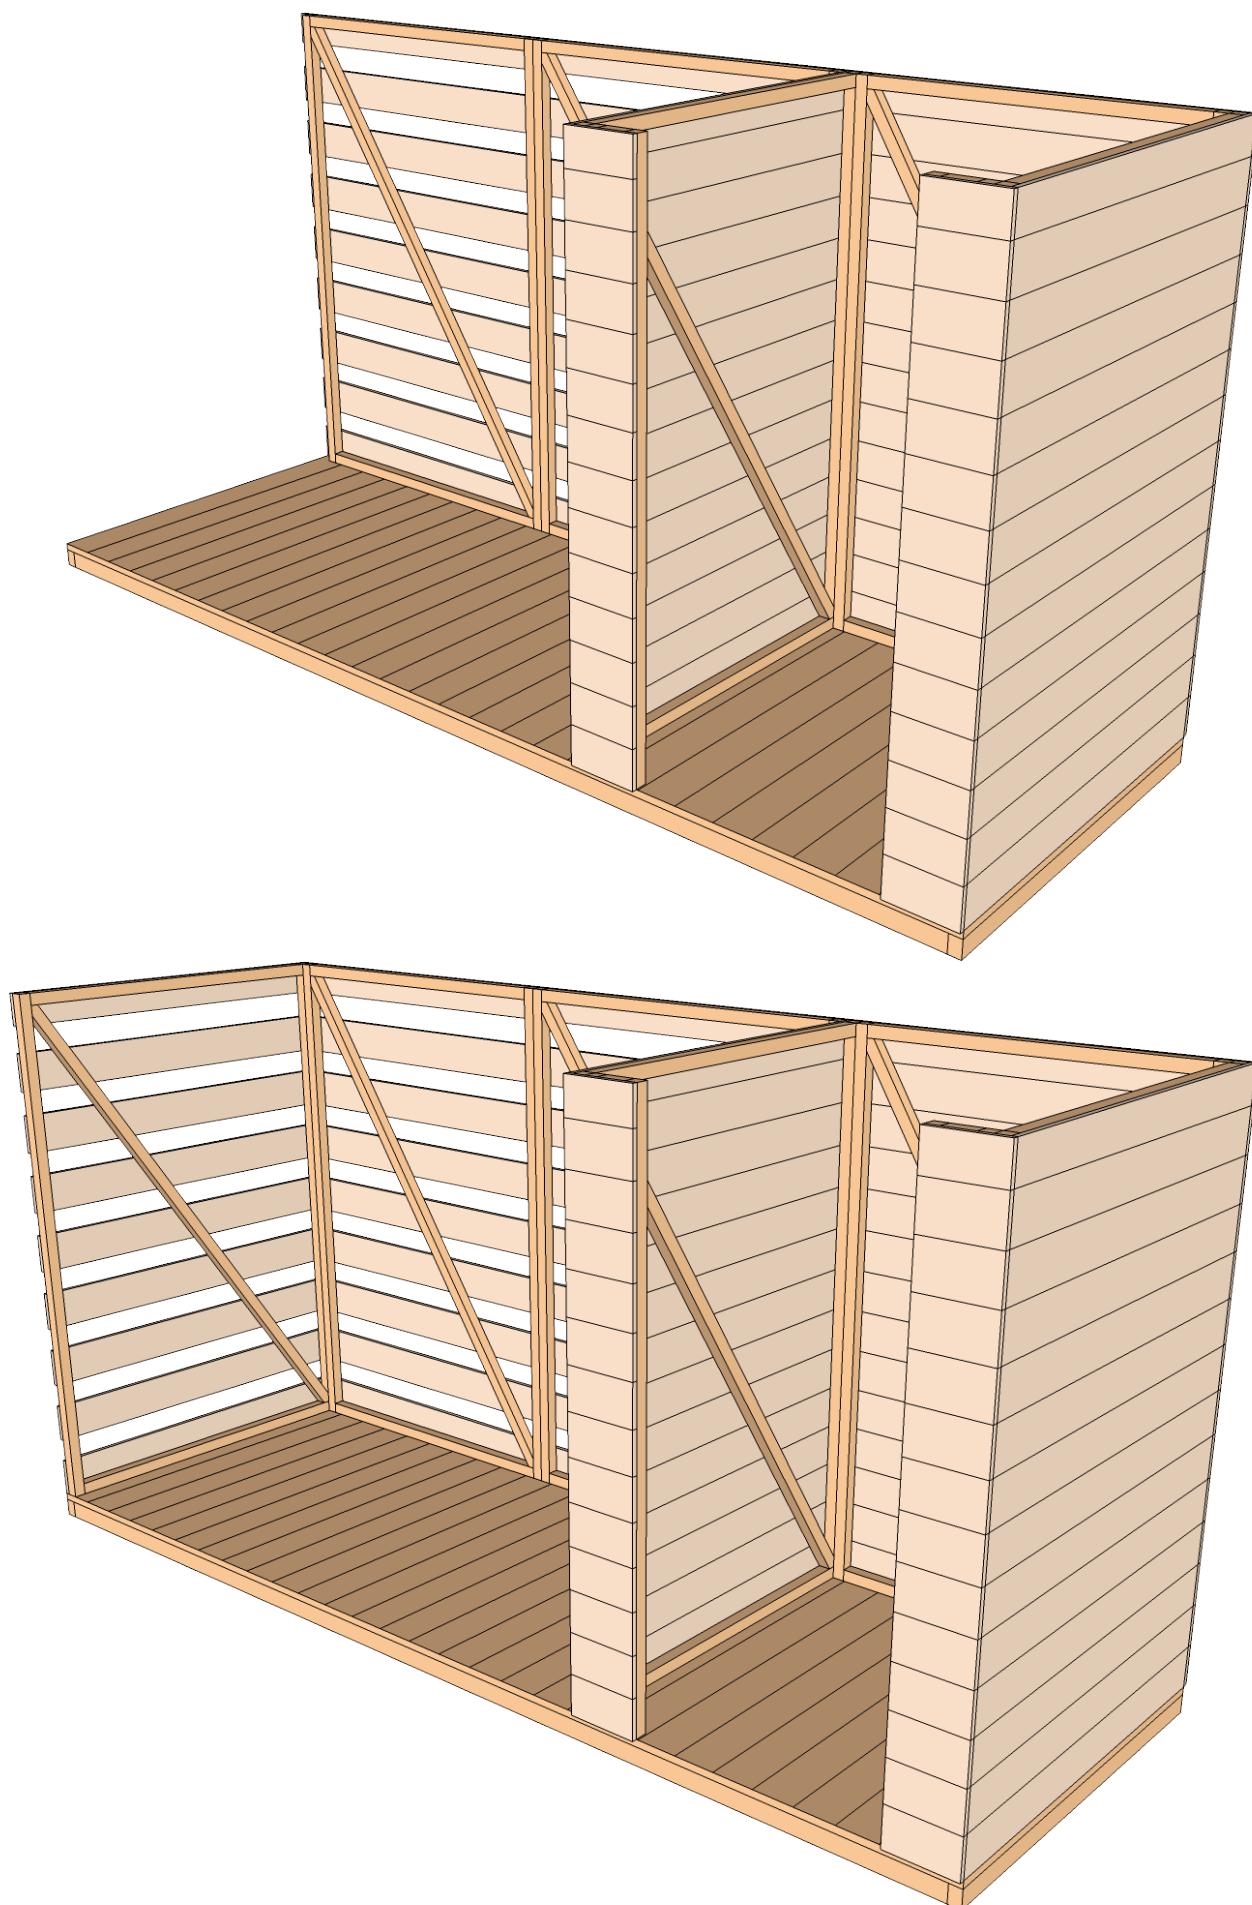

125 x 375 cm
12 opěrných bodů.

125 x 250 cm
9 opěrných bodů.

125 x 150 cm
9 opěrných bodů.

1. Základní rošt pro podlahu (vzorový – v závislosti na typu dřevníku)

2. Kladení podlahy (vzorové – v závislosti na typu dřevníku)

Začínáme deskou bez pera
(hladká strana).

3. Uložení stěn dřevníku

- Stavba dřevníku **s domkem** – nejprve se postaví stěny domku, poté stěny dřevníku.
- Stavba dřevníku **bez domečku** – začni **bodem 4** podle stejných zásad jako při stavbě domku.

Panel bez přesahu – na podlaze leží hranol i palubka panelu.

4. Uložení mřížovaných stěn dřevníku

5a. Uložení prvních trojúhelníků střechy

6a. Uložení krokve

7a. Uložení posledního trojúhelníku střechy

5b. Uložení prvních trojúhelníků střechy

6b. Uložení krokve

7b. Uložení posledního trojúhelníku střechy

8. Uložení čelového panelu na přední straně

Umístění čelových panelů – půdorys

9. Uspořádání panelů – čelo, trojúhelník, zadní stěna

Trojúhelník je umístěn mezi přední a zadní stěnou.
Je zároveň s bočním panelem stěny a palubka čela je před trojúhelníkem.