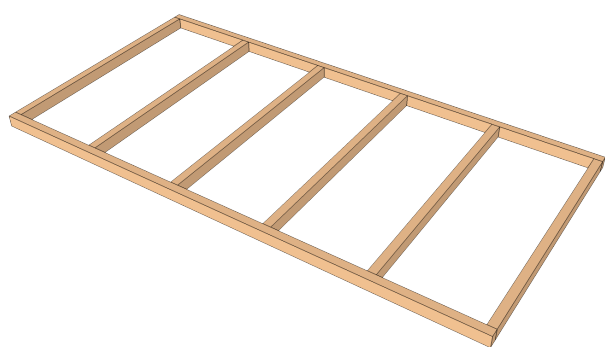

Univerzální montážní plán

Dřevníky s pultovou střechou

Zahradní domky
MICHAL ZELMAN

www.nejzahradnidomek.cz

NEJ
ZAHRADNI
DOMEK.CZ

Počet opěrných bodů podle velikosti půdorysu podlahy (šířka × délka)

Půdorys o šířce 125 cm

125 x 375 cm
12 opěrných bodů.

125 x 250 cm
9 opěrných bodů.

125 x 150 cm
9 opěrných bodů.

1. Základní rošt pro podlahu (vzorový – v závislosti na typu dřevníku)

2. Kladení podlahy (vzorové – v závislosti na typu dřevníku)

Začínáme deskou bez pera
(hladká strana).

3. Uložení stěn dřevníku

- Stavba dřevníku **s domkem** – nejprve se postaví stěny domku, poté stěny dřevníku.
- Stavba dřevníku **bez domečku** – začni **bodem 4** podle stejných zásad jako při stavbě domku.