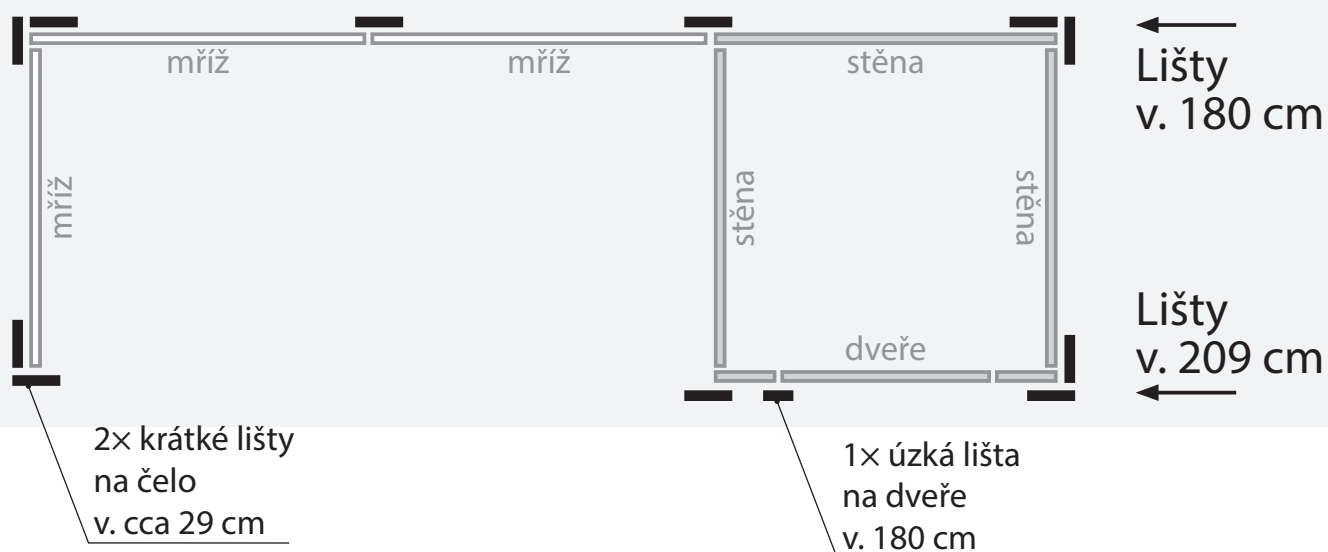

13. Lišty na stěny