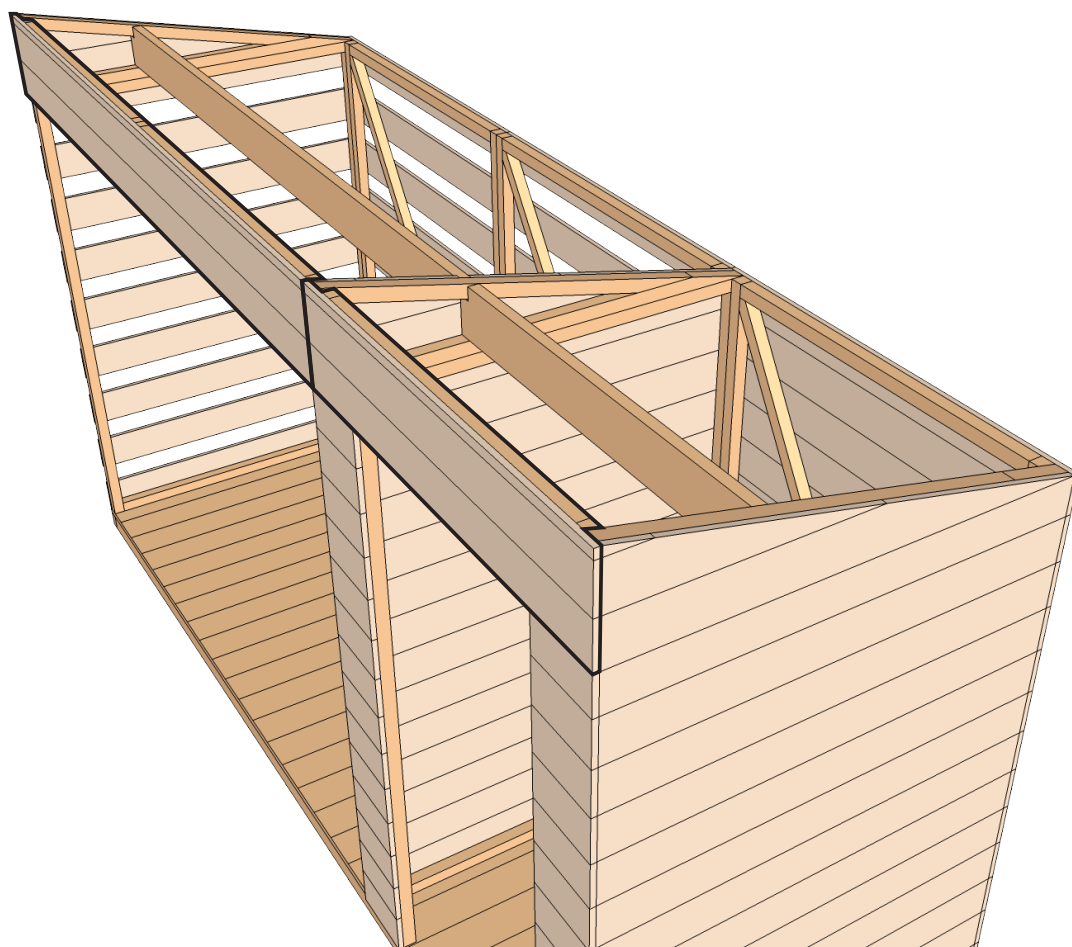

Začínáme deskou bez pera
(hladká strana).

3. Uložení stěn dřevníku

- Stavba dřevníku **s domkem** – nejprve se postaví stěny domku, poté stěny dřevníku.
- Stavba dřevníku **bez domečku** – začni **bodem 4** podle stejných zásad jako při stavbě domku.

Panel bez přesahu – na podlaze leží hranol i palubka panelu.

4. Uložení mřížovaných stěn dřevníku

5a. Uložení prvních trojúhelníků střechy

6a. Uložení krokve

7a. Uložení posledního trojúhelníku střechy

5b. Uložení prvních trojúhelníků střechy

6b. Uložení krokve

7b. Uložení posledního trojúhelníku střechy

8. Uložení čelového panelu na přední straně

Umístění čelových panelů – půdorys

9. Uspořádání panelů – čelo, trojúhelník, zadní stěna

Trojúhelník je umístěn mezi přední a zadní stěnou.
Je zároveň s bočním panelem stěny a palubka čela je před trojúhelníkem.