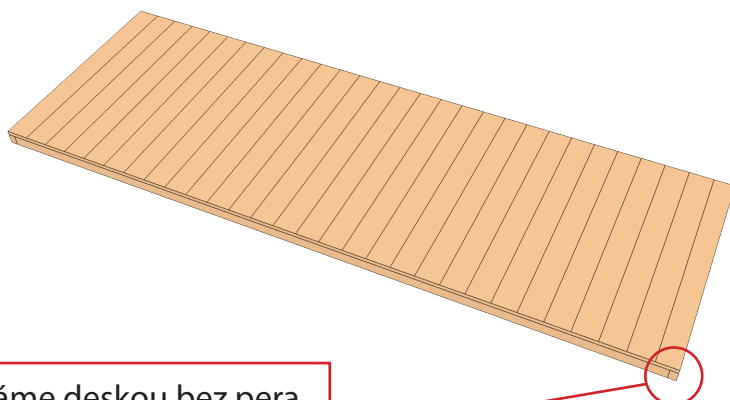

Univerzální montážní plán

Dřevníky s pultovou střechou

Zahradní domky
MICHAL ZELMAN

www.nejzahradnidomek.cz

NEJ
ZAHRADNI
DOMEK.CZ

Počet opěrných bodů podle velikosti půdorysu podlahy (šířka × délka)

Půdorys o šířce 125 cm

125 x 375 cm
12 opěrných bodů.

125 x 250 cm
9 opěrných bodů.

125 x 150 cm
9 opěrných bodů.

1. Základní rošt pro podlahu (vzorový – v závislosti na typu dřevníku)

2. Kladení podlahy (vzorové – v závislosti na typu dřevníku)

Začínáme deskou bez pera
(hladká strana).

3. Uložení stěn dřevníku

- Stavba dřevníku **s domkem** – nejprve se postaví stěny domku, poté stěny dřevníku.
- Stavba dřevníku **bez domečku** – začni **bodem 4** podle stejných zásad jako při stavbě domku.