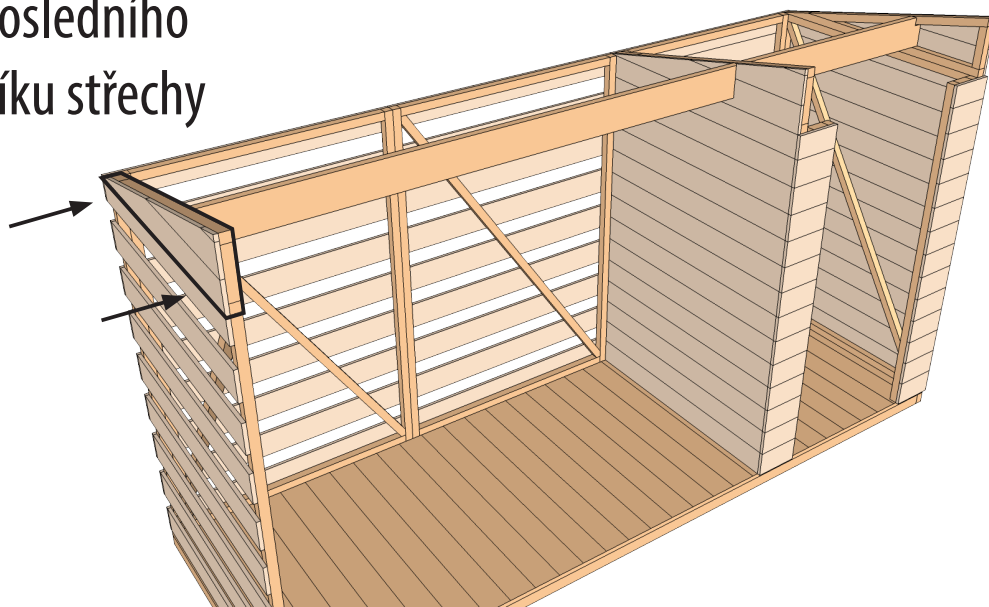

Začínáme deskou bez pera
(hladká strana).

3. Uložení stěn dřevníku

- Stavba dřevníku **s domkem** – nejprve se postaví stěny domku, poté stěny dřevníku.
- Stavba dřevníku **bez domečku** – začni **bodem 4** podle stejných zásad jako při stavbě domku.

Panel bez přesahu – na podlaze leží hranol i palubka panelu.

4. Uložení mřížovaných stěn dřevníku

5a. Uložení prvních trojúhelníků střechy

6a. Uložení krokve

7a. Uložení posledního trojúhelníku střechy

5b. Uložení prvních trojúhelníků střechy

6b. Uložení krokve

7b. Uložení posledního trojúhelníku střechy

8. Uložení čelového panelu na přední straně

Umístění čelových panelů – půdorys

9. Uspořádání panelů – čelo, trojúhelník, zadní stěna

Trojúhelník je umístěn mezi přední a zadní stěnou.
Je zároveň s bočním panelem stěny a palubka čela je před trojúhelníkem.