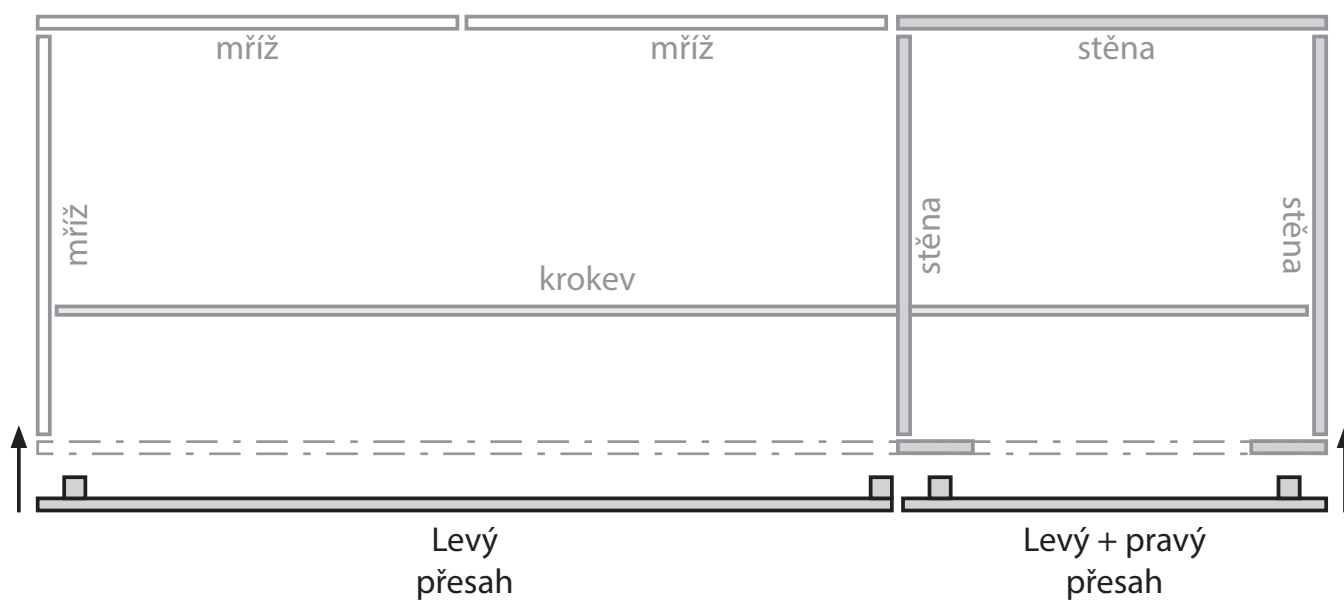

Panel bez přesahu – na podlaze leží hranol i palubka panelu.

4. Uložení mřížovaných stěn dřevníku

5a. Uložení prvních trojúhelníků střechy

6a. Uložení krokve

7a. Uložení posledního trojúhelníku střechy

5b. Uložení prvních trojúhelníků střechy

6b. Uložení krokve

7b. Uložení posledního trojúhelníku střechy

8. Uložení čelového panelu na přední straně

Umístění čelových panelů – půdorys

9. Uspořádání panelů – čelo, trojúhelník, zadní stěna

Trojúhelník je umístěn mezi přední a zadní stěnou.
Je zároveň s bočním panelem stěny a palubka čela je před trojúhelníkem.