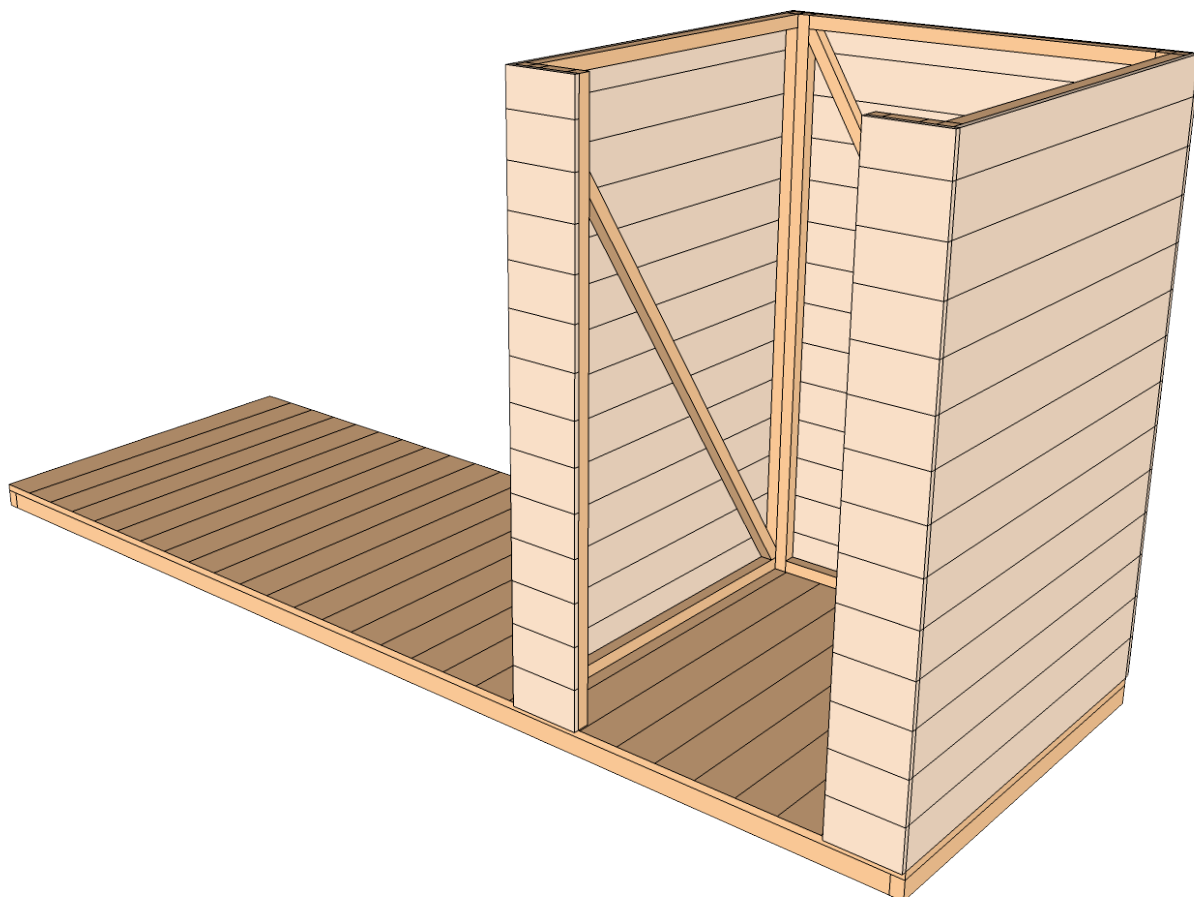

125 x 375 cm
12 opěrných bodů.

125 x 250 cm
9 opěrných bodů.

125 x 150 cm
9 opěrných bodů.

1. Základní rošt pro podlahu (vzorový – v závislosti na typu dřevníku)

2. Kladení podlahy (vzorové – v závislosti na typu dřevníku)

Začínáme deskou bez pera
(hladká strana).

3. Uložení stěn dřevníku

- Stavba dřevníku **s domkem** – nejprve se postaví stěny domku, poté stěny dřevníku.
- Stavba dřevníku **bez domečku** – začni **bodem 4** podle stejných zásad jako při stavbě domku.

Panel bez přesahu – na podlaze leží hranol i palubka panelu.

4. Uložení mřížovaných stěn dřevníku

5a. Uložení prvních trojúhelníků střechy

6a. Uložení krokve

7a. Uložení posledního trojúhelníku střechy

5b. Uložení prvních trojúhelníků střechy