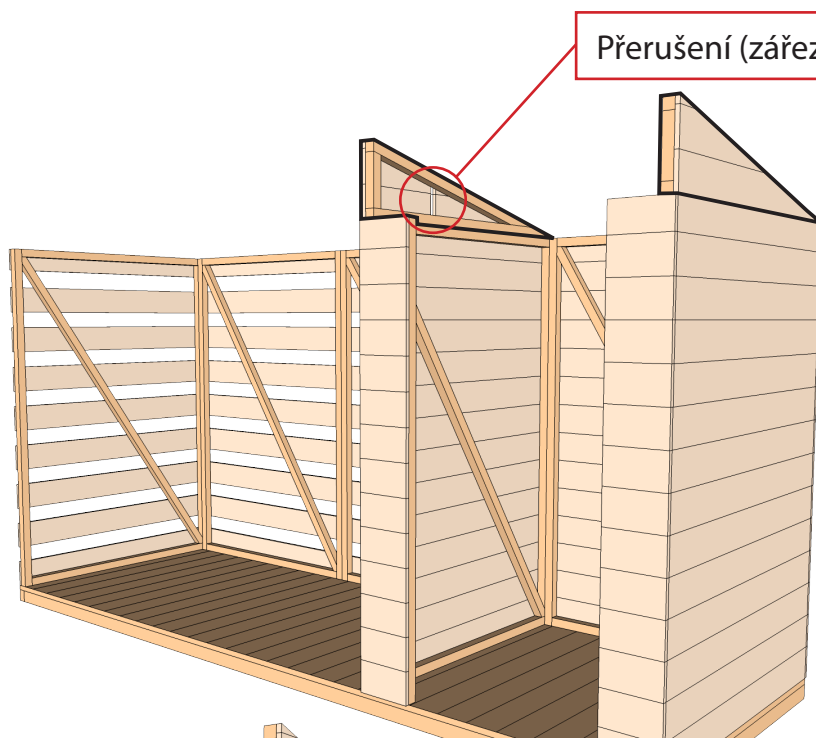

125 x 375 cm
12 opěrných bodů.

125 x 250 cm
9 opěrných bodů.

125 x 150 cm
9 opěrných bodů.

1. Základní rošt pro podlahu (vzorový – v závislosti na typu dřevníku)

2. Kladení podlahy (vzorové – v závislosti na typu dřevníku)

Začínáme deskou bez pera
(hladká strana).

3. Uložení stěn dřevníku

- Stavba dřevníku **s domkem** – nejprve se postaví stěny domku, poté stěny dřevníku.
- Stavba dřevníku **bez domečku** – začni **bodem 4** podle stejných zásad jako při stavbě domku.

Panel bez přesahu – na podlaze leží hranol i palubka panelu.

4. Uložení mřížovaných stěn dřevníku

5a. Uložení prvních trojúhelníků střechy

6a. Uložení krokve

7a. Uložení posledního trojúhelníku střechy

5b. Uložení prvních trojúhelníků střechy

6b. Uložení krokve

7b. Uložení posledního trojúhelníku střechy

8. Uložení čelového panelu na přední straně

Umístění čelových panelů – půdorys

9. Uspořádání panelů – čelo, trojúhelník, zadní stěna

Trojúhelník je umístěn mezi přední a zadní stěnou.
Je zároveň s bočním panelem stěny a palubka čela je před trojúhelníkem.